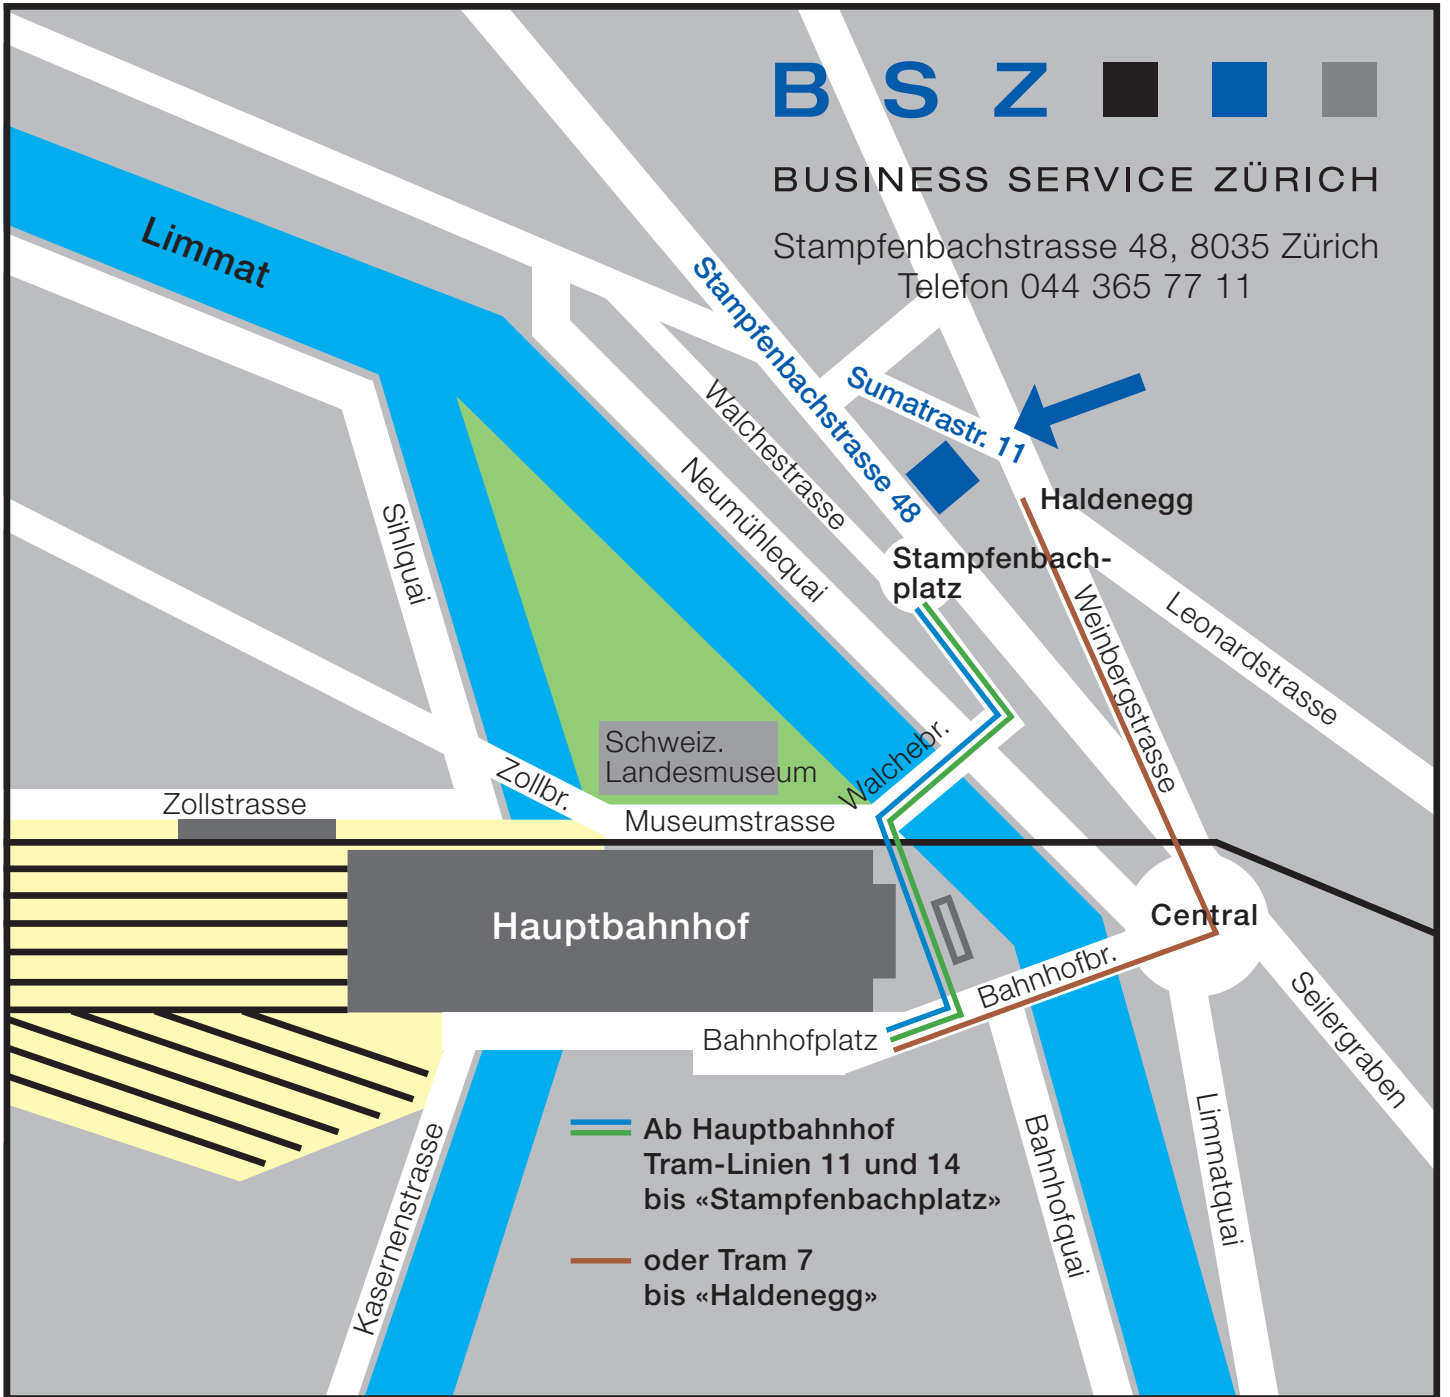

**B S Z** ■ ■ ■

**BUSINESS SERVICE ZÜRICH**

Stampfenbachstrasse 48, 8035 Zürich

Telefon 044 365 77 11

Limmat

Sihlhofstr.

Zollstrasse

Hauptbahnhof

Schweiz.  
Landesmuseum

Museumstrasse

Bahnhofplatz

Ab Hauptbahnhof  
Tram-Linien 11 und 14  
bis «Stampfenbachplatz»

oder Tram 7  
bis «Haldenegg»

Stampfenbachstrasse 48

Sumatrastr. 11

Stampfenbach-  
platz

Haldenegg

Walchestrasse  
Neumühlequai

Walchebr.

Weinbergstrasse

Leonardstrasse

Bahnhofbr.

Central

Seilergraben

Kasernenstrasse

Bahnhofquai

Limmatquai